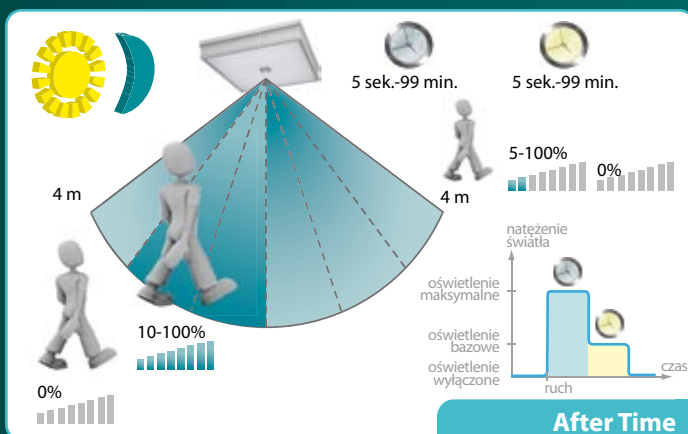

Zasady funkcjonowania Inteligentnych Lamp ESSE

0% Lampa jest wyłączona

5-100% lampa świeci zaprogramowanym światłem bazowym

10-100% lampa świeci zaprogramowanym światłem maksymalnym

Lampa działa w dzień

Lampa działa po zmierzchu (wyposażona w czujnik zmierzchowy)

Czas pracy lampy w trybie maksymalnego oświetlenia

Czas pracy lampy w trybie bazowego oświetlenia

Legenda