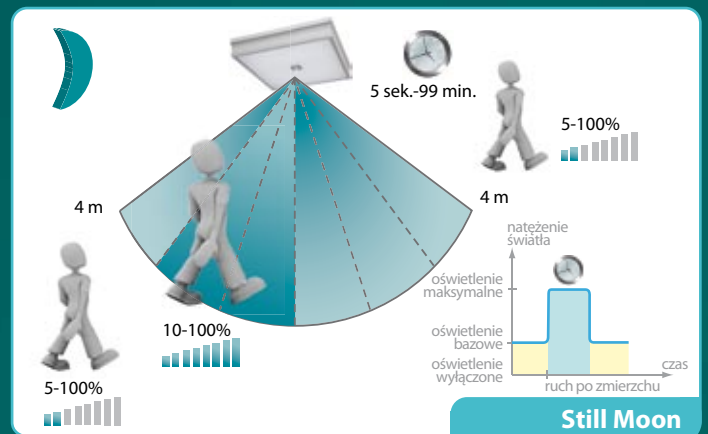

Zasady funkcjonowania Inteligentnych Lamp ESSE

0% Lampa jest wyłączona

5-100% lampa świeci zaprogramowanym światłem bazowym

10-100% lampa świeci zaprogramowanym światłem maksymalnym

Lampa działa w dzień

Lampa działa po zmierzchu (wyposażona w czujnik zmierzchowy)