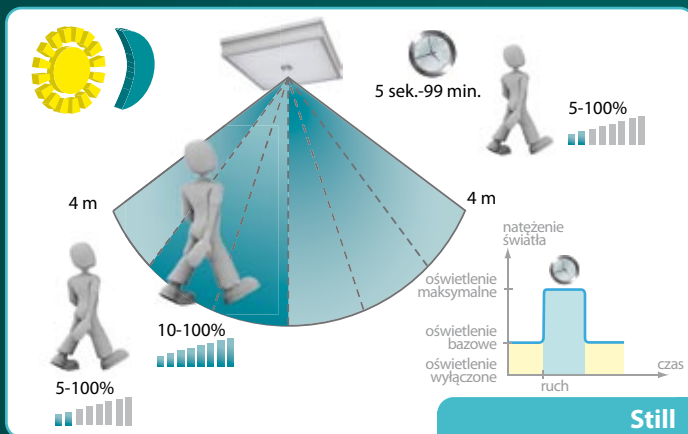

Zasady funkcjonowania Inteligentnych Lamp ESSE

0% Lampa jest wyłączona

5-100% lampa świeci zaprogramowanym światłem bazowym

10-100% lampa świeci zaprogramowanym światłem maksymalnym

Lampa działa w dzień

Lampa działa po zmierzchu (wyposażona w czujnik zmierzchowy)

Czas pracy lampy w trybie maksymalnego oświetlenia

Czas pracy lampy w trybie bazowego oświetlenia

Legenda