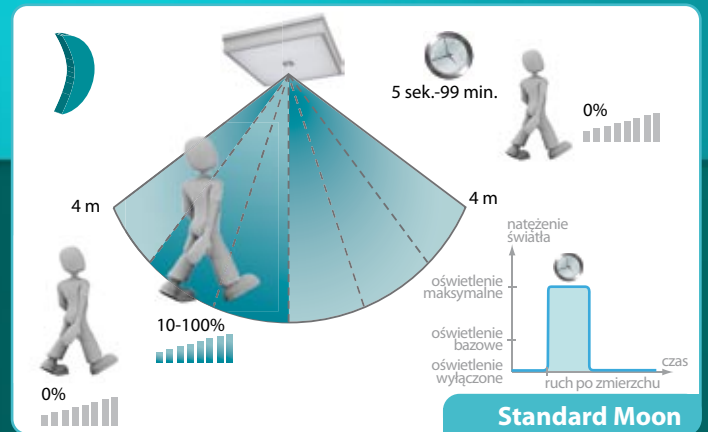

Zasady funkcjonowania Inteligentnych Lamp ESSE

0% Lampa jest wyłączona

5-100% lampa świeci zaprogramowanym światłem bazowym

10-100% lampa świeci zaprogramowanym światłem maksymalnym

Lampa działa w dzień

Lampa działa po zmierzchu (wyposażona w czujnik zmierzchowy)

Czas pracy lampy w trybie maksymalnego oświetlenia

Czas pracy lampy w trybie bazowego oświetlenia

Legenda