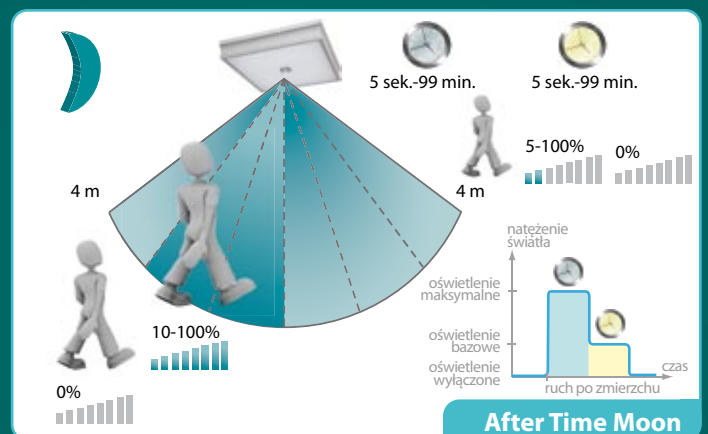

Zasady funkcjonowania Inteligentnych Lamp ESSE

0% Lampa jest wyłączona

5-100% lampa świeci zaprogramowanym światłem bazowym

10-100% lampa świeci zaprogramowanym światłem maksymalnym

Lampa działa w dzień

Lampa działa po zmierzchu (wyposażona w czujnik zmierzchowy)

Czas pracy lampy w trybie maksymalnego oświetlenia

Czas pracy lampy w trybie bazowego oświetlenia

Legenda