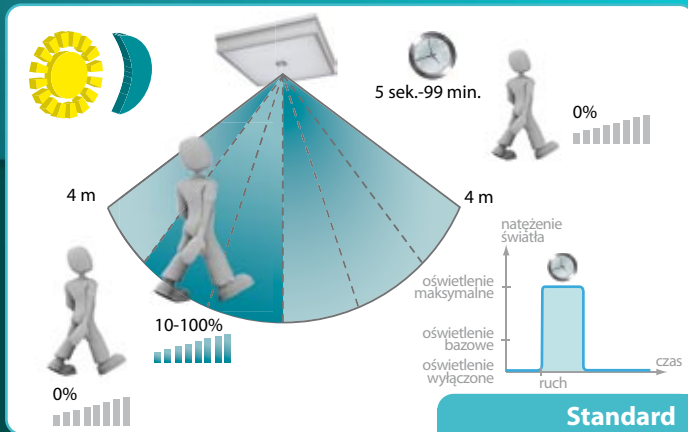

Zasady funkcjonowania Inteligentnych Lamp ESSE

0% Lampa jest wyłączona

5-100% lampa świeci zaprogramowanym światłem bazowym

10-100% lampa świeci zaprogramowanym światłem maksymalnym

Lampa działa w dzień

Lampa działa po zmierzchu (wyposażona w czujnik zmierzchowy)

Czas pracy lampy w trybie maksymalnego oświetlenia

Czas pracy lampy w trybie bazowego oświetlenia

Legenda